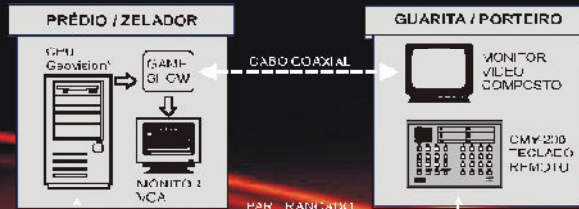

Lançamento White 2010 / 2011

CMY-200 - TECLADO REMOTO PARA DVR
 COMPATÍVEL COM GEOVISION® E OUTROS MODELOS DE DVRS

Proteja o sistema de CFTV instalando o DVR em local protegido, leve até a guarita apenas o teclado remoto e o monitor.

- Em caso de roubo o DVR não fica exposto na guarita.
- O operador só tem acesso as funções de visualização ao vivo.
- O operador não pode parar a gravação nem desconfigurar o sistema.
- O operador não pode utilizar a CPU para outros fins: acessar internet, instalar jogos, msn, etc.

Possui saída de dados: RS - 232 e RS - 485
 Distâncias máximas: RS - 232 (300 metros);
 RS - 485 (1.200 metros)

Mini dome 37 polegada anti vandalismo

Sequencial de vídeo 4x2 MINI

Extensão para (Geovision, Topway, Tecvoz e outras*)

Amplificador e Distribuidor de vídeo

Sequencial de vídeo e áudio programável

Duplicador, triplicador e quadruplicador de quad.

Comandos para câmera e pantilt

Microfone

Distribuidor de vídeo para DVR

Mesa e Receptor de Controle